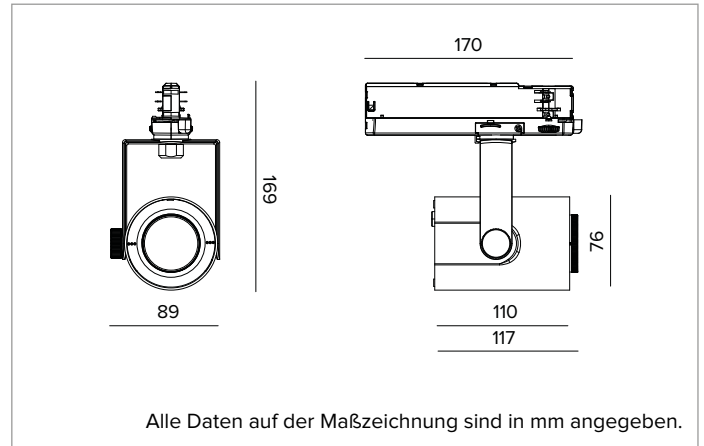

T036ZMS930ELPW | RAY 75 ZOOM

Professioneller ausrichtbarer LED-Strahler mit variablem Abstrahlwinkel

Die fotometrischen Werte der Leuchte sind auf den folgenden Seiten aufgeführt

Alle Daten auf der Maßzeichnung sind in mm angegeben.

BELEUCHUNGSTECHNISCHE MERKMALE

ZOOM-SMART-Version: Die Optik besteht aus zwei in Kombination miteinander funktionierenden Elementen aus PMMA: einer festen TIR-Primärlinse und einer zweiten Einstellungslinse. Die Rotation der zweitgenannten Linse um nur 14° ermöglicht einen Zoom zwischen minimaler und maximaler Öffnung.